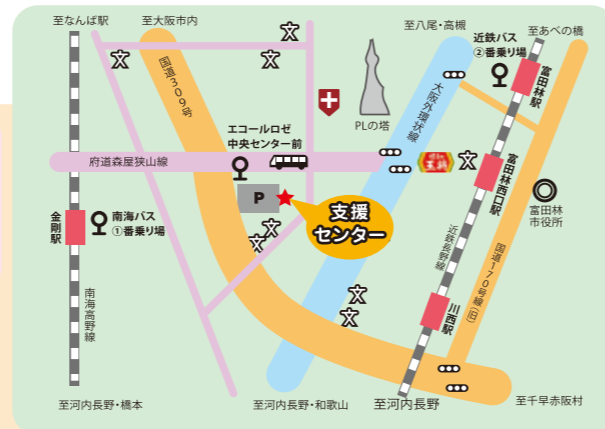

サポとん通信 新聞部メンバー

- 寺田美哉子 妹尾美千代(市民公益活動支援センター ☎0721-26-7887)
- 谷村孝紘(ふれあいサロン桜 ☎080-3683-4973)
- 堀井利子(エンジェルガーデン21 ☎0721-28-1224)
- 池川成子(JNWL大阪東支部びーすまいる ☎080-3463-4118)
- 寺田耕平(花唐草倶楽部 ☎0721-55-4335)
- 木口文里(まちと未来を見つめる・わっちの会 ☎0721-40-0288)

発行元：富田林市民公益活動支援センター (NPO 法人きんきうえぶ)
住所：富田林市小金台2丁目5番10号(エコーロゼ南側平面駐車場南東沿い)
TEL: 0721-26-7887 FAX: 0721-74-5505
URL: www.tondabayashi.org Mail: info@tondabayashi.org